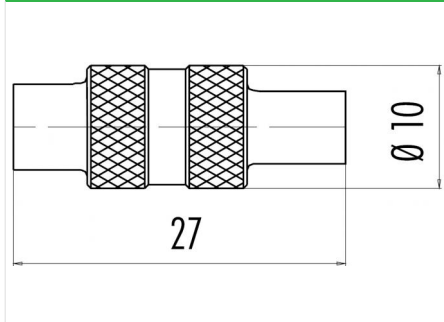

Product description **M9 IP67 - Montageschlüssel; Serie 702/712**
 Order number **01 5059 001**

Illustration

Scale drawing

Technical data

Matching products

- 99 0071 100 02 - Kabelstecker
- 99 0071 102 02 - Kabelstecker
- 99 0075 100 03 - Kabelstecker
- 99 0075 102 03 - Kabelstecker
- 99 0079 100 04 - Kabelstecker
- 99 0079 102 04 - Kabelstecker
- 99 0095 100 05 - Kabelstecker
- 99 0095 102 05 - Kabelstecker
- 99 0475 100 07 - Kabelstecker
- 99 0475 102 07 - Kabelstecker
- 99 0479 100 08 - Kabelstecker
- 99 0479 102 08 - Kabelstecker
- 99 0072 100 02 - Kabeldose
- 99 0072 102 02 - Kabeldose
- 99 0076 100 03 - Kabeldose
- 99 0076 102 03 - Kabeldose
- 99 0080 100 04 - Kabeldose
- 99 0080 102 04 - Kabeldose
- 99 0096 100 05 - Kabeldose
- 99 0096 102 05 - Kabeldose
- 99 0476 100 07 - Kabeldose
- 99 0476 102 07 - Kabeldose
- 99 0480 100 08 - Kabeldose
- 99 0480 102 08 - Kabeldose
- 99 0401 00 02 - Kabelstecker
- 99 0405 00 03 - Kabelstecker
- 99 0409 00 04 - Kabelstecker
- 99 0413 00 05 - Kabelstecker
- 99 0421 00 07 - Kabelstecker
- 99 0425 00 08 - Kabelstecker
- 99 0401 10 02 - Kabelstecker 360° EMV sicher, schirmbar
- 99 0405 10 03 - Kabelstecker 360° EMV sicher, schirmbar
- 99 0409 10 04 - Kabelstecker 360° EMV sicher, schirmbar
- 99 0413 10 05 - Kabelstecker 360° EMV sicher, schirmbar
- 99 0421 10 07 - Kabelstecker 360° EMV sicher, schirmbar
- 99 0425 10 08 - Kabelstecker 360° EMV sicher, schirmbar