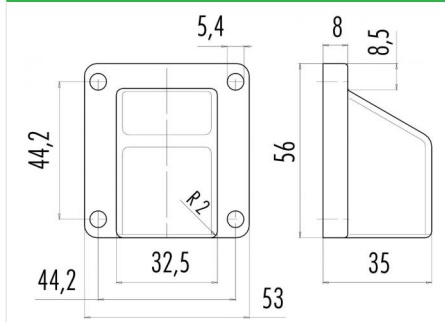

Bezeichnung **RD24 - Anbaugehäuse; Serie 692/693**
 Bestellnummer **16 0566 00 00**

Abbildung

Maßzeichnung

Technische Daten

Passende Produkte

- 09 0211 00 04 - Flanschstecker 3+PE, Schraubklemmanschluss
- 09 4223 00 04 - Flanschstecker 3+PE, Schraubklemmanschluss, bedruckt
- 09 0215 00 07 - Flanschstecker 6+PE, Lötanschluss
- 09 4227 00 07 - Flanschstecker 6+PE, Lötanschluss, bedruckt
- 09 0219 00 07 - Flanschstecker 6+PE, Schraubklemmanschluss
- 09 4219 00 07 - Flanschstecker 6+PE, Schraubklemmanschluss, bedruckt
- 09 0203 00 07 - Flanschstecker 6+PE, Crimpanschluss
- 09 4203 00 07 - Flanschstecker 6+PE, Crimpanschluss, bedruckt
- 09 0212 00 04 - Flanschdose 3+PE, Schraubklemmanschluss
- 09 4224 00 04 - Flanschdose 3+PE, Schraubklemmanschluss, bedruckt
- 09 0216 00 07 - Flanschdose 6+PE, Lötanschluss
- 09 4228 00 07 - Flanschdose 6+PE, Lötanschluss, bedruckt
- 09 0220 00 07 - Flanschdose 6+PE, Schraubklemmanschluss
- 09 4220 00 07 - Flanschdose 6+PE, Schraubklemmanschluss, bedruckt
- 09 0204 00 07 - Flanschdose 6+PE, Crimpanschluss
- 09 4204 00 07 - Flanschdose 6+PE, Crimpanschluss, bedruckt