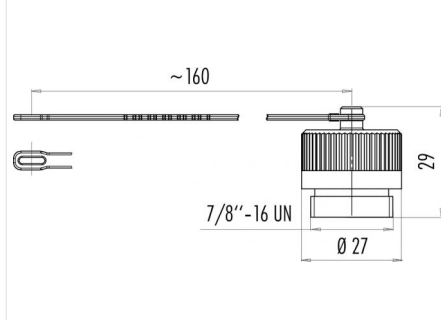

Bezeichnung 7/8" - Schutzkappe für Kabeldose; Serie 820/870
 Bestellnummer 08 2808 000 000

Abbildung

Maßzeichnung

Technische Daten

| | |
|----------------------|-----------------|
| Temperaturbereich | -40°C bis +85°C |
| Schutzart | IP67 gesteckt |
| Material Schutzkappe | PA |
| Material Halteband | PUR |

| | |
|---------------|---|
| Bezeichnung | 7/8" - Schutzkappe für Kabeldose; Serie 820/870 |
| Bestellnummer | 08 2808 000 000 |

77 1430 0000 50003-1000 - Kabeldose
77 1430 0000 50004-0200 - Kabeldose
77 1430 0000 50004-0500 - Kabeldose
77 1430 0000 50004-1000 - Kabeldose
77 1430 0000 50005-0200 - Kabeldose
77 1430 0000 50005-0500 - Kabeldose
77 1430 0000 50005-1000 - Kabeldose
77 1434 0000 50003-0200 - Winkeldose
77 1434 0000 50003-0500 - Winkeldose
77 1434 0000 50003-1000 - Winkeldose
77 1434 0000 50004-0200 - Winkeldose
77 1434 0000 50004-0500 - Winkeldose
77 1434 0000 50004-1000 - Winkeldose
77 1434 0000 50005-0200 - Winkeldose
77 1434 0000 50005-0500 - Winkeldose
77 1434 0000 50005-1000 - Winkeldose