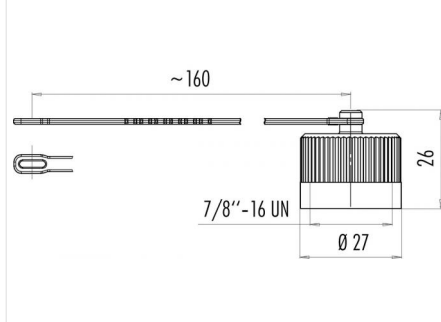

Bezeichnung **7/8" - Schutzkappe für Kabelstecker; Serie 820/870**  
 Bestellnummer **08 2807 000 000**

## Abbildung

## Maßzeichnung

## Technische Daten

Temperaturbereich	-40°C bis +85°C
Schutzart	IP67 gesteckt
Material Schutzkappe	PA
Material Halteband	PUR