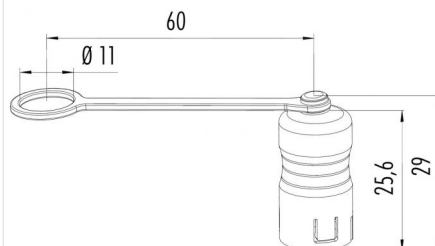

Bezeichnung **Snap-In - Schutzkappe für Flanschdose; Serie 720**
 Bestellnummer **08 2681 000 000**

Abbildung

Maßzeichnung

Technische Daten

Temperaturbereich	-40°C bis +85°C
Schutzart	IP67
Material Schutzkappe	PA
Material Halteband	PUR

Passende Produkte

- 99 9108 00 03 - Flanschdose, schwarz, Lötanschluss
- 99 9116 00 05 - Flanschdose, schwarz, Lötanschluss
- 99 9128 00 08 - Flanschdose, schwarz, Lötanschluss
- 99 9136 00 12 - Flanschdose, schwarz, Lötanschluss
- 99 9108 50 03 - Flanschdose, rot, Lötanschluss
- 99 9116 50 05 - Flanschdose, rot, Lötanschluss
- 99 9128 50 08 - Flanschdose, rot, Lötanschluss
- 99 9136 50 12 - Flanschdose, rot, Lötanschluss
- 99 9108 60 03 - Flanschdose, blau, Lötanschluss
- 99 9116 60 05 - Flanschdose, blau, Lötanschluss
- 99 9128 60 08 - Flanschdose, blau, Lötanschluss
- 99 9136 60 12 - Flanschdose, blau, Lötanschluss
- 99 9108 70 03 - Flanschdose, grün, Lötanschluss
- 99 9116 70 05 - Flanschdose, grün, Lötanschluss
- 99 9128 70 08 - Flanschdose, grün, Lötanschluss
- 99 9136 70 12 - Flanschdose, grün, Lötanschluss
- 99 9108 090 03 - Flanschdose schwarz, tauchlöten
- 99 9116 090 05 - Flanschdose schwarz, tauchlöten
- 99 9128 090 08 - Flanschdose schwarz, tauchlöten
- 99 9136 090 12 - Flanschdose schwarz, tauchlöten
- 99 9108 400 03 - Flanschdose
- 99 9116 400 05 - Flanschdose
- 99 9128 400 08 - Flanschdose
- 99 9136 400 12 - Flanschdose
- 99 9108 490 03 - Flanschdose, tauchlöten
- 99 9116 490 05 - Flanschdose, tauchlöten
- 99 9128 490 08 - Flanschdose, tauchlöten
- 99 9136 490 12 - Flanschdose, tauchlöten
- 99 9108 50 03 - Flanschdose
- 99 9116 50 05 - Flanschdose
- 99 9128 50 08 - Flanschdose

Bezeichnung	Snap-In - Schutzkappe für Flanschdose; Serie 720
Bestellnummer	08 2681 000 000

99 9136 50 12 - Flanschdose
99 9108 60 03 - Flanschdose
99 9116 60 05 - Flanschdose
99 9128 60 08 - Flanschdose
99 9136 60 12 - Flanschdose
99 9108 70 03 - Flanschdose
99 9116 70 05 - Flanschdose
99 9128 70 08 - Flanschdose
99 9136 70 12 - Flanschdose