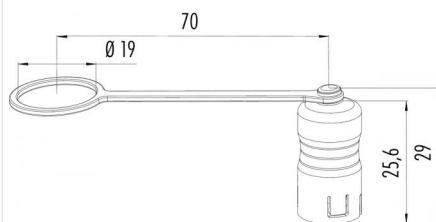

Bezeichnung **Snap-In - Schutzkappe für Flanschdose; Serie 720**
 Bestellnummer **08 2675 000 000**

Abbildung

Maßzeichnung

Technische Daten

| | |
|----------------------|-----------------|
| Temperaturbereich | -40°C bis +85°C |
| Schutzart | IP67 |
| Material Schutzkappe | PA |
| Material Halteband | PUR |

Passende Produkte

- 99 9108 00 03 - Flanschdose, schwarz, Lötanschluss
- 99 9116 00 05 - Flanschdose, schwarz, Lötanschluss
- 99 9128 00 08 - Flanschdose, schwarz, Lötanschluss
- 99 9136 00 12 - Flanschdose, schwarz, Lötanschluss
- 99 9108 50 03 - Flanschdose, rot, Lötanschluss
- 99 9116 50 05 - Flanschdose, rot, Lötanschluss
- 99 9128 50 08 - Flanschdose, rot, Lötanschluss
- 99 9136 50 12 - Flanschdose, rot, Lötanschluss
- 99 9108 60 03 - Flanschdose, blau, Lötanschluss
- 99 9116 60 05 - Flanschdose, blau, Lötanschluss
- 99 9128 60 08 - Flanschdose, blau, Lötanschluss
- 99 9136 60 12 - Flanschdose, blau, Lötanschluss
- 99 9108 70 03 - Flanschdose, grün, Lötanschluss
- 99 9116 70 05 - Flanschdose, grün, Lötanschluss
- 99 9128 70 08 - Flanschdose, grün, Lötanschluss
- 99 9136 70 12 - Flanschdose, grün, Lötanschluss
- 99 9108 090 03 - Flanschdose schwarz, tauchlöten
- 99 9116 090 05 - Flanschdose schwarz, tauchlöten
- 99 9128 090 08 - Flanschdose schwarz, tauchlöten
- 99 9136 090 12 - Flanschdose schwarz, tauchlöten
- 99 9108 400 03 - Flanschdose
- 99 9116 400 05 - Flanschdose
- 99 9128 400 08 - Flanschdose
- 99 9136 400 12 - Flanschdose
- 99 9108 490 03 - Flanschdose, tauchlöten
- 99 9116 490 05 - Flanschdose, tauchlöten
- 99 9128 490 08 - Flanschdose, tauchlöten
- 99 9136 490 12 - Flanschdose, tauchlöten
- 99 9108 50 03 - Flanschdose
- 99 9116 50 05 - Flanschdose
- 99 9128 50 08 - Flanschdose