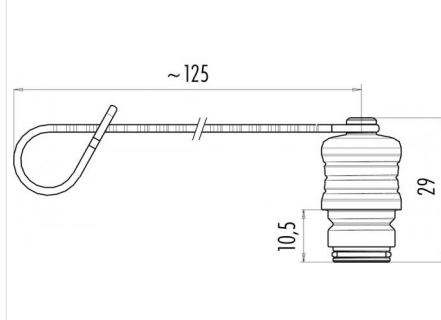

Bezeichnung                      **Snap-In - Schutzkappe für Kabelstecker; Serie 720**  
 Bestellnummer                 **08 2587 000 000**

## Abbildung

## Maßzeichnung

## Technische Daten

Temperaturbereich	-40°C bis +85°C
Schutzart	IP67
Material Schutzkappe	PA
Material Halteband	PUR
Material Dichtung	FPM/FKM