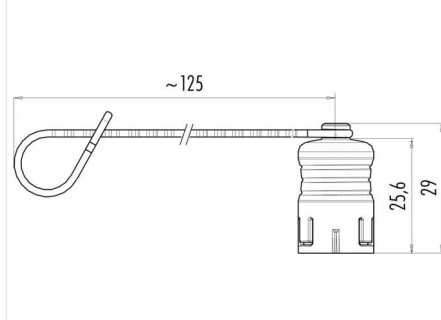

Bezeichnung **Snap-In - Schutzkappe für Kabeldose; Serie 720**
 Bestellnummer **08 2586 000 000**

Abbildung

Maßzeichnung

Technische Daten

Temperaturbereich	-40°C bis +85°C
Schutzart	IP67
Material Schutzkappe	PA
Material Halteband	PUR

Passende Produkte

99 9106 03 03 - Kabeldose, schwarz
 99 9114 03 05 - Kabeldose, schwarz
 99 9126 03 08 - Kabeldose, schwarz
 99 9106 00 03 - Kabeldose, schwarz
 99 9114 00 05 - Kabeldose, schwarz
 99 9126 00 08 - Kabeldose, schwarz
 99 9134 00 12 - Kabeldose, schwarz
 99 9106 02 03 - Kabeldose, schwarz
 99 9114 02 05 - Kabeldose, schwarz
 99 9126 02 08 - Kabeldose, schwarz
 99 9134 02 12 - Kabeldose, schwarz
 99 9106 50 03 - Kabeldose, rot
 99 9114 50 05 - Kabeldose, rot
 99 9126 50 08 - Kabeldose, rot
 99 9134 52 12 - Kabeldose, rot
 99 9106 60 03 - Kabeldose, blau
 99 9114 60 05 - Kabeldose, blau
 99 9126 60 08 - Kabeldose, blau
 99 9134 62 12 - Kabeldose, blau
 99 9106 70 03 - Kabeldose, grün
 99 9114 70 05 - Kabeldose, grün
 99 9126 70 08 - Kabeldose, grün
 99 9134 72 12 - Kabeldose, grün
 79 9150 020 03 - Kabeldose, schwarz, am Kabel angespritzt
 79 9158 020 05 - Kabeldose, schwarz, am Kabel angespritzt
 79 9170 020 08 - Kabeldose, schwarz, am Kabel angespritzt
 79 9178 020 12 - Kabeldose, schwarz, am Kabel angespritzt
 99 9106 403 03 - Kabeldose
 99 9114 403 05 - Kabeldose
 99 9126 403 08 - Kabeldose
 99 9106 400 03 - Kabeldose