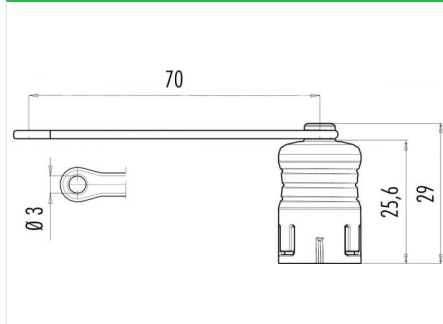

Bezeichnung **Snap-In - Schutzkappe für Flanschdose; Serie 720**
 Bestellnummer **08 2567 000 000**

Abbildung

Maßzeichnung

Technische Daten

Temperaturbereich	-40°C bis +85°C
Schutzart	IP67
Material Schutzkappe	PA
Material Halteband	PUR