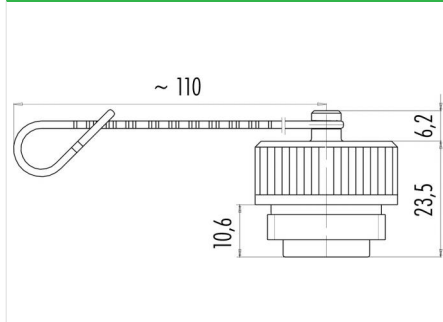

Bezeichnung **RD24 - Schutzkappe für Kabeldose; Serie 692/693**  
 Bestellnummer **08 2300 000 000**

## Abbildung

## Maßzeichnung

## Technische Daten

Temperaturbereich	-40°C bis +85°C
Schutzart	IP67
Material Schutzkappe	PA
Material Halteband	PUR