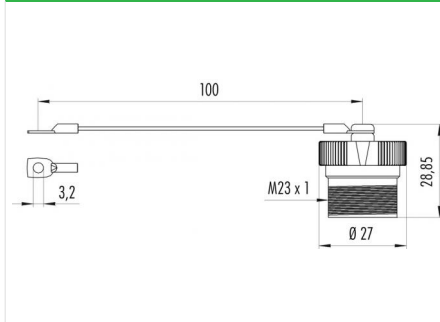

Bezeichnung **M23 - Schutzkappe für Flanschsteckverbinder mit Innengewinde; Serie 623**
 Bestellnummer **08 1201 000 000**

Abbildung

Maßzeichnung

Technische Daten

Schutzart **IP67**

Passende Produkte

- 99 4645 00 06 - Kabelstecker, schirmbar, Kabeldurchlass 6 - 10 mm, (Erdungshülsen mit Dichtung müssen separat bestellt werden)
- 99 4619 00 09 - Kabelstecker, schirmbar, Kabeldurchlass 6 - 10 mm, (Erdungshülsen mit Dichtung müssen separat bestellt werden)
- 99 4621 10 12 - Kabelstecker, schirmbar, Kabeldurchlass 6 - 10 mm, (Erdungshülsen mit Dichtung müssen separat bestellt werden)
- 99 4621 00 12 - Kabelstecker, schirmbar, Kabeldurchlass 6 - 10 mm, (Erdungshülsen mit Dichtung müssen separat bestellt werden)
- 99 4623 00 16 - Kabelstecker, schirmbar, Kabeldurchlass 6 - 10 mm, (Erdungshülsen mit Dichtung müssen separat bestellt werden)
- 99 4643 00 19 - Kabelstecker, schirmbar, Kabeldurchlass 6 - 10 mm, (Erdungshülsen mit Dichtung müssen separat bestellt werden)
- 99 4635 70 06 - Winkelstecker, Kabeldurchlass 6 - 10 mm
- 99 4601 71 09 - Winkelstecker, Kabeldurchlass 6 - 10 mm
- 99 4601 70 09 - Winkelstecker, Kabeldurchlass 6 - 10 mm
- 99 4605 71 12 - Winkelstecker, Kabeldurchlass 6 - 10 mm
- 99 4605 70 12 - Winkelstecker, Kabeldurchlass 6 - 10 mm
- 99 4609 70 16 - Winkelstecker, Kabeldurchlass 6 - 10 mm
- 99 4631 70 19 - Winkelstecker, Kabeldurchlass 6 - 10 mm
- 99 4636 00 06 - Kabeldose, Kabeldurchlass 6 - 10 mm
- 99 4602 10 09 - Kabeldose, Kabeldurchlass 6 - 10 mm
- 99 4602 00 09 - Kabeldose, Kabeldurchlass 6 - 10 mm
- 99 4606 10 12 - Kabeldose, Kabeldurchlass 6 - 10 mm
- 99 4606 00 12 - Kabeldose, Kabeldurchlass 6 - 10 mm
- 99 4610 00 16 - Kabeldose, Kabeldurchlass 6 - 10 mm
- 99 4632 00 19 - Kabeldose, Kabeldurchlass 6 - 10 mm
- 99 4646 00 06 - Kabeldose, schirmbar, Kabeldurchlass 6 - 10 mm, (Erdungshülsen mit Dichtung müssen separat bestellt werden)
- 99 4620 00 09 - Kabeldose, schirmbar, Kabeldurchlass 6 - 10 mm, (Erdungshülsen mit Dichtung müssen separat bestellt werden)
- 99 4622 10 12 - Kabeldose, schirmbar, Kabeldurchlass 6 - 10 mm, (Erdungshülsen mit Dichtung müssen separat bestellt werden)
- 99 4622 00 12 - Kabeldose, schirmbar, Kabeldurchlass 6 - 10 mm, (Erdungshülsen mit Dichtung müssen separat bestellt werden)
- 99 4624 00 16 - Kabeldose, schirmbar, Kabeldurchlass 6 - 10 mm, (Erdungshülsen mit Dichtung müssen separat bestellt werden)
- 99 4644 00 19 - Kabeldose, schirmbar, Kabeldurchlass 6 - 10 mm, (Erdungshülsen mit Dichtung müssen separat bestellt werden)
- 99 4636 70 06 - Winkeldose, Kabeldurchlass 6 - 10 mm
- 99 4602 71 09 - Winkeldose, Kabeldurchlass 6 - 10 mm
- 99 4602 70 09 - Winkeldose, Kabeldurchlass 6 - 10 mm
- 99 4606 71 12 - Winkeldose, Kabeldurchlass 6 - 10 mm
- 99 4606 70 12 - Winkeldose, Kabeldurchlass 6 - 10 mm
- 99 4610 70 16 - Winkeldose, Kabeldurchlass 6 - 10 mm
- 99 4632 70 19 - Winkeldose, Kabeldurchlass 6 - 10 mm