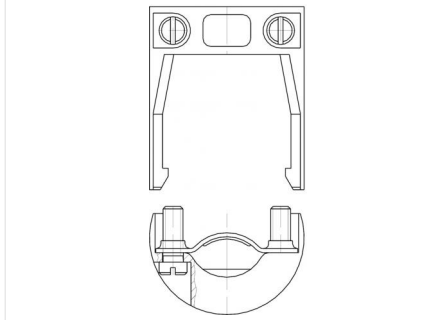

Bezeichnung **RD24 - Zugentlastung; Serie 692/693**
 Bestellnummer **08 0628 000 008**

Abbildung

Maßzeichnung

Technische Daten

Passende Produkte

- 99 0209 00 04 - Kabelstecker, PG 9
- 99 0213 00 07 - Kabelstecker, PG 9
- 99 0217 00 07 - Kabelstecker, PG 9
- 99 0201 00 07 - Kabelstecker, PG 9
- 99 4217 00 07 - Kabelstecker, PG 9, bedruckt
- 99 4201 00 07 - Kabelstecker, PG 9, bedruckt
- 99 0209 110 04 - Kabelstecker, PG 11
- 99 0213 110 07 - Kabelstecker, PG 11
- 99 0217 110 07 - Kabelstecker, PG 11
- 99 0201 110 07 - Kabelstecker, PG 11
- 99 4221 110 04 - Kabelstecker, PG 11, bedruckt
- 99 4225 110 07 - Kabelstecker, PG 11, bedruckt
- 99 4217 110 07 - Kabelstecker, PG 11, bedruckt
- 99 4201 110 07 - Kabelstecker, PG 11, bedruckt
- 99 0209 15 04 - Kabelstecker, PG 13,5
- 99 0213 15 07 - Kabelstecker, PG 13,5
- 99 0217 15 07 - Kabelstecker, PG 13,5
- 99 0201 15 07 - Kabelstecker, PG 13,5
- 99 4221 14 04 - Kabelstecker, PG 13,5, bedruckt
- 99 4225 14 07 - Kabelstecker, PG 13,5, bedruckt
- 99 4217 14 07 - Kabelstecker, PG 13,5, bedruckt
- 99 4201 14 07 - Kabelstecker, PG 13,5, bedruckt
- 99 0209 160 04 - Kabelstecker, PG 16
- 99 0213 160 07 - Kabelstecker, PG 16
- 99 0217 160 07 - Kabelstecker, PG 16
- 99 0201 160 07 - Kabelstecker, PG 16
- 99 4221 160 04 - Kabelstecker, PG 16, bedruckt
- 99 4225 160 07 - Kabelstecker, PG 16, bedruckt
- 99 4217 160 07 - Kabelstecker, PG 16, bedruckt
- 99 4201 160 07 - Kabelstecker, PG 16, bedruckt
- 99 4221 300 04 - Kabelstecker, Vario Kabelabgang, Kabeldurchlass 7–17 mm
- 99 4225 300 07 - Kabelstecker, Vario Kabelabgang, Kabeldurchlass 7–17 mm
- 99 4201 300 07 - Kabelstecker, Vario Kabelabgang, Kabeldurchlass 7–17 mm
- 99 4217 300 07 - Kabelstecker, Vario Kabelabgang, Kabeldurchlass 7–17 mm
- 99 0209 70 04 - Winkelstecker, PG 9
- 99 0213 70 07 - Winkelstecker, PG 9