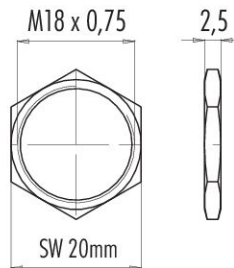

产品

范围  
型号螺母  
01 0146 001

插图

比例图

## 主要参数

型号	01 0146 001
线	M18x0.75
整个宽度	SW 20
重量 (gr)	1.98
客户关税号	85389099
原产国	DE

## 材料

REACH SVHC	CAS 7439-92-1 (Lead)
SCIP号码	ce04ea29-060b-4a8a-9604-f370b5f1870d
表面	DIN 50968 Cu/Ni4 halbmatt
材料	CuZn39 Pb3 Rmin. 430