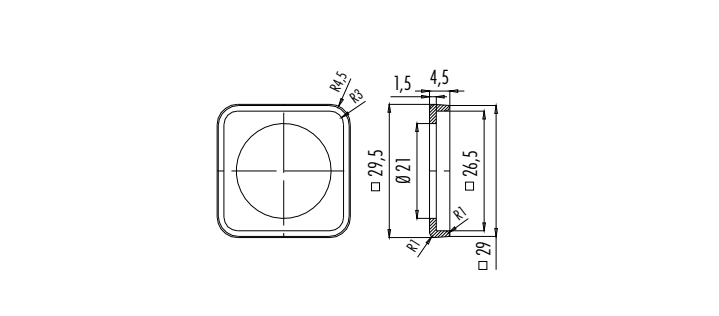

Flachdichtung  
Flat seal

Abbildung / Figure

Maßzeichnung / Drawing

Bestell-Daten / Order Data

Material Material	Farbe Colour	Bestell-Nr. Ordering-No.	Temperaturbereich Temperature range
NBR	beige/beige	16 8092 000	- 40 °C /+ 100°C
Silicon	rot/red	16 8092 001	- 60 °C /+ 250°C

**Profildichtung**  
Profiled seal

Abbildung / Figure

Maßzeichnung / Drawing

Bestell-Daten / Order Data

Material	Farbe	Bestell-Nr.	Temperaturbereich
Material	Colour	Ordering-No.	Temperature range
NBR	schwarz/black	16 8088 000	- 30 °C /+ 125°C

**Profildichtung**  
Profiled seal

Material	Farbe	Bestell-Nr.	Temperaturbereich
Material	Colour	Ordering-No.	Temperature range
NBR	schwarz/black	16 8114 000	- 20 °C /+ 120°C

**Überwurfmutter**  
Coupling ring

Abbildung / Figure

Maßzeichnung / Drawing

Bestell-Daten / Order Data

Bestell-Nr.
Ordering-No.
02 8191 000

**Rändelschraube**  
Knurled screw

Länge	Bestell-Nr.
Length	Ordering-No.
29,1 mm	16 8096 131
35,1 mm	16 8104 131