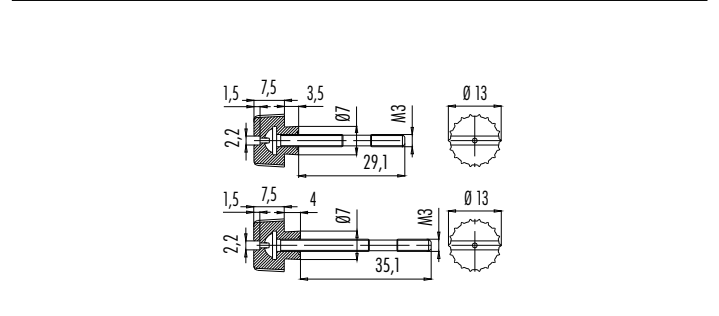

**Profildichtung**  
Profiled seal

Abbildung / Figure

Maßzeichnung / Drawing

Bestell-Daten / Order Data

Material	Farbe	Bestell-Nr.	Temperaturbereich
Material	Colour	Ordering-No.	Temperature range
NBR	schwarz/black	16 8088 000	- 30 °C /+ 125°C

**Profildichtung**  
Profiled seal

Material	Farbe	Bestell-Nr.	Temperaturbereich
Material	Colour	Ordering-No.	Temperature range
NBR	schwarz/black	16 8114 000	- 20 °C /+ 120°C

**Überwurfmutter**  
Coupling ring

Abbildung / Figure

Maßzeichnung / Drawing

Bestell-Daten / Order Data

Bestell-Nr.
Ordering-No.
02 8191 000

**Rändelschraube**  
Knurled screw

Länge	Bestell-Nr.
Length	Ordering-No.
29,1 mm	16 8096 131
35,1 mm	16 8104 131