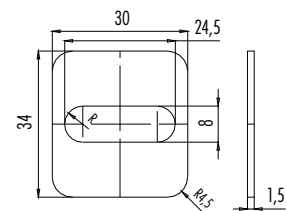

Flachdichtung  
Flat seal

Abbildung / Figure

Maßzeichnung / Drawing

Bestell-Daten / Order Data

Material Material	Farbe Colour	Bestell-Nr. Ordering-No.	Temperaturbereich Temperature range
NBR	beige/beige	16 8089 000	- 40 °C /+ 100°C
Silicon	rot/red	16 8089 001	- 60 °C /+ 250°C

Flachdichtung  
Flat seal

Abbildung / Figure

Maßzeichnung / Drawing

Bestell-Daten / Order Data

Material Material	Farbe Colour	Bestell-Nr. Ordering-No.	Temperaturbereich Temperature range
NBR	beige/beige	16 8092 000	- 40 °C /+ 100°C
Silicon	rot/red	16 8092 001	- 60 °C /+ 250°C

**Profildichtung**  
Profiled seal

Abbildung / Figure

Maßzeichnung / Drawing

Bestell-Daten / Order Data

Material	Farbe	Bestell-Nr.	Temperaturbereich
Material	Colour	Ordering-No.	Temperature range
NBR	schwarz/black	16 8088 000	- 30 °C /+ 125°C

Abbildung / Figure

Maßzeichnung / Drawing

Bestell-Daten / Order Data

Bestell-Nr.
Ordering-No.
02 8191 000

**Rändelschraube**  
Knurled screw

Länge	Bestell-Nr.
Length	Ordering-No.
29,1 mm	16 8096 131
35,1 mm	16 8104 131