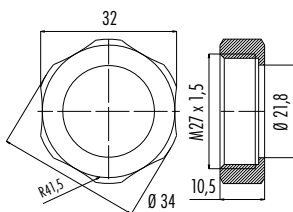

Flachdichtung  
Flat seal

Abbildung / Figure

Maßzeichnung / Drawing

Bestell-Daten / Order Data

Material Material	Farbe Colour	Bestell-Nr. Ordering-No.	Temperaturbereich Temperature range
NBR	beige/beige	16 8092 000	- 40 °C /+ 100°C
Silicon	rot/red	16 8092 001	- 60 °C /+ 250°C

**Profildichtung**  
Profiled seal

Abbildung / Figure

Maßzeichnung / Drawing

Bestell-Daten / Order Data

Material	Farbe	Bestell-Nr.	Temperaturbereich
Material	Colour	Ordering-No.	Temperature range
NBR	schwarz/black	16 8088 000	- 30 °C /+ 125°C

**Profildichtung**  
Profiled seal

Material	Farbe	Bestell-Nr.	Temperaturbereich
Material	Colour	Ordering-No.	Temperature range
NBR	schwarz/black	16 8114 000	- 20 °C /+ 120°C

**Überwurfmutter**  
Coupling ring

Abbildung / Figure

Maßzeichnung / Drawing

Bestell-Daten / Order Data

Bestell-Nr.
Ordering-No.
02 8191 000

**Rändelschraube**  
Knurled screw

Länge	Bestell-Nr.
Length	Ordering-No.
29,1 mm	16 8096 131
35,1 mm	16 8104 131