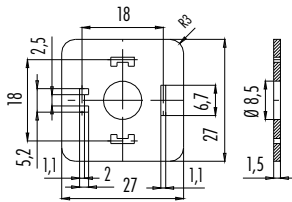

Flachdichtung  
Flat seal

Abbildung / Figure

Maßzeichnung / Drawing

Bestell-Daten / Order Data

Material Material	Farbe Colour	Bestell-Nr. Ordering-No.	Temperaturbereich Temperature range
NBR	beige/beige	16 8085 000	- 40 °C /+ 100°C
Silicon	rot/red	16 8085 001	- 60 °C /+ 250°C

Flachdichtung  
Flat seal

Abbildung / Figure

Maßzeichnung / Drawing

Bestell-Daten / Order Data

Material Material	Farbe Colour	Bestell-Nr. Ordering-No.	Temperaturbereich Temperature range
NBR	beige/beige	16 8090 000	- 40 °C /+ 100°C
Silicon	rot/red	16 8090 001	- 60 °C /+ 250°C

Flachdichtung  
Flat seal

Abbildung / Figure

Maßzeichnung / Drawing

Bestell-Daten / Order Data

Material Material	Farbe Colour	Bestell-Nr. Ordering-No.	Temperaturbereich Temperature range
NBR	beige/beige	16 8089 000	- 40 °C /+ 100°C
Silicon	rot/red	16 8089 001	- 60 °C /+ 250°C

Abbildung / Figure

Maßzeichnung / Drawing

Bestell-Daten / Order Data

Bestell-Nr.
Ordering-No.
02 8191 000

**Rändelschraube**  
Knurled screw

Länge	Bestell-Nr.
Length	Ordering-No.
29,1 mm	16 8096 131
35,1 mm	16 8104 131