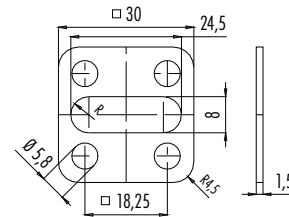

Flachdichtung  
Flat seal

Abbildung / Figure

Maßzeichnung / Drawing

Bestell-Daten / Order Data

Material Material	Farbe Colour	Bestell-Nr. Ordering-No.	Temperaturbereich Temperature range
NBR	beige/beige	16 8085 000	- 40 °C /+ 100°C
Silicon	rot/red	16 8085 001	- 60 °C /+ 250°C

Flachdichtung  
Flat seal

Abbildung / Figure

Maßzeichnung / Drawing

Bestell-Daten / Order Data

Material Material	Farbe Colour	Bestell-Nr. Ordering-No.	Temperaturbereich Temperature range
NBR	beige/beige	16 8090 000	- 40 °C /+ 100°C
Silicon	rot/red	16 8090 001	- 60 °C /+ 250°C

Flachdichtung  
Flat seal

Abbildung / Figure

Maßzeichnung / Drawing

Bestell-Daten / Order Data

Material Material	Farbe Colour	Bestell-Nr. Ordering-No.	Temperaturbereich Temperature range
NBR	beige/beige	16 8089 000	- 40 °C /+ 100°C
Silicon	rot/red	16 8089 001	- 60 °C /+ 250°C

Abbildung / Figure

Maßzeichnung / Drawing

Bestell-Daten / Order Data

Bestell-Nr.
Ordering-No.
02 8191 000

**Rändelschraube**  
Knurled screw

Länge	Bestell-Nr.
Length	Ordering-No.
29,1 mm	16 8096 131
35,1 mm	16 8104 131