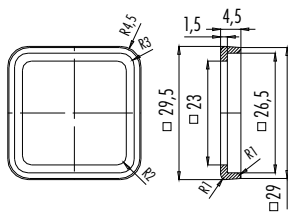

Flachdichtung  
Flat seal

Abbildung / Figure

Maßzeichnung / Drawing

Bestell-Daten / Order Data

Material Material	Farbe Colour	Bestell-Nr. Ordering-No.	Temperaturbereich Temperature range
NBR	beige/beige	16 8089 000	- 40 °C /+ 100°C
Silicon	rot/red	16 8089 001	- 60 °C /+ 250°C

Flachdichtung  
Flat seal

Abbildung / Figure

Maßzeichnung / Drawing

Bestell-Daten / Order Data

Material Material	Farbe Colour	Bestell-Nr. Ordering-No.	Temperaturbereich Temperature range
NBR	beige/beige	16 8092 000	- 40 °C /+ 100°C
Silicon	rot/red	16 8092 001	- 60 °C /+ 250°C

**Profildichtung**  
Profiled seal

Abbildung / Figure

Maßzeichnung / Drawing

Bestell-Daten / Order Data

Material	Farbe	Bestell-Nr.	Temperaturbereich
Material	Colour	Ordering-No.	Temperature range
NBR	schwarz/black	16 8088 000	- 30 °C /+ 125°C

Abbildung / Figure

Maßzeichnung / Drawing

Bestell-Daten / Order Data

Bestell-Nr.
Ordering-No.
02 8191 000

**Rändelschraube**  
Knurled screw

Länge	Bestell-Nr.
Length	Ordering-No.
29,1 mm	16 8096 131
35,1 mm	16 8104 131