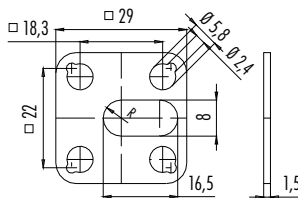

Flachdichtung  
Flat seal

Abbildung / Figure

Maßzeichnung / Drawing

Bestell-Daten / Order Data

Material Material	Farbe Colour	Bestell-Nr. Ordering-No.	Temperaturbereich Temperature range
NBR	beige/beige	16 8090 000	- 40 °C /+ 100°C
Silicon	rot/red	16 8090 001	- 60 °C /+ 250°C

Flachdichtung  
Flat seal

Abbildung / Figure

Maßzeichnung / Drawing

Bestell-Daten / Order Data

Material Material	Farbe Colour	Bestell-Nr. Ordering-No.	Temperaturbereich Temperature range
NBR	beige/beige	16 8089 000	- 40 °C /+ 100°C
Silicon	rot/red	16 8089 001	- 60 °C /+ 250°C

Flachdichtung  
Flat seal

Abbildung / Figure

Maßzeichnung / Drawing

Bestell-Daten / Order Data

Material Material	Farbe Colour	Bestell-Nr. Ordering-No.	Temperaturbereich Temperature range
NBR	beige/beige	16 8092 000	- 40 °C /+ 100°C
Silicon	rot/red	16 8092 001	- 60 °C /+ 250°C

Abbildung / Figure

Maßzeichnung / Drawing

Bestell-Daten / Order Data

Bestell-Nr.
Ordering-No.
02 8191 000

**Rändelschraube**  
Knurled screw

Länge	Bestell-Nr.
Length	Ordering-No.
29,1 mm	16 8096 131
35,1 mm	16 8104 131